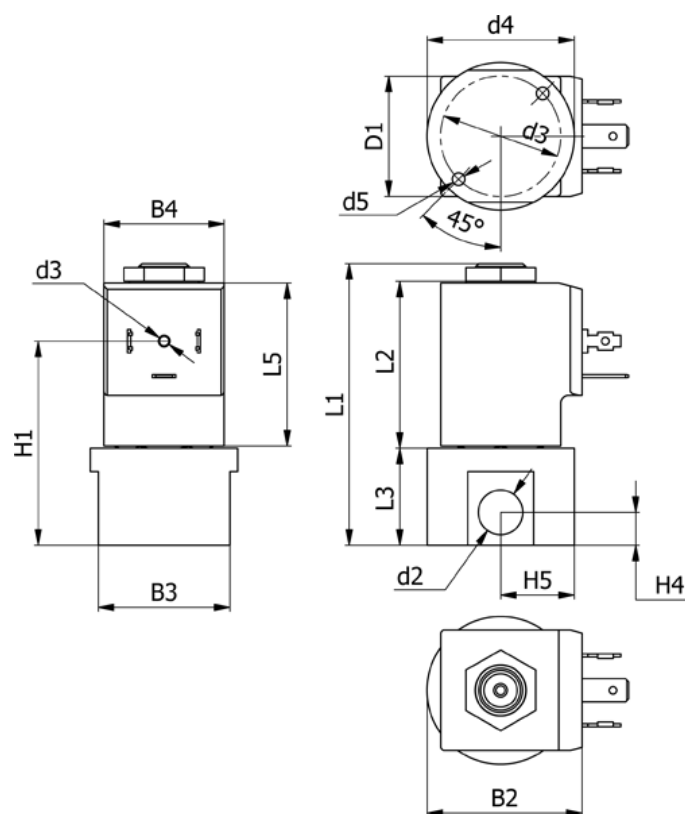

Varenummer: 588Q3C124XE0638

Beskrivelse: Magnetventil type Q3C124.XE0.638 3/2 NC
230 VAC 50HZ dyse 2,4 hus i Rustfast AISI 316 Portstr. G1/4"

Mål

B2 = 40	H1 = 52.5
B3 = 34	H4 = 8.5
B4 = 31	H5 = 19
d2 = G1/4"	L1 = 72.6
d3 = M3x4	L3 = 25
d4 = 31	L5 = 42.5
d5 = M4x8	Lysning = 2.4
Flow = 3.0	Spænding = 230 VAC 50HZ